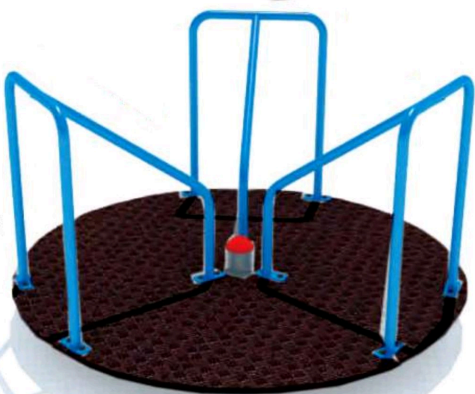

**TRIPLE SLIDE**

Item No.: MS-005  
Item Size: L15XW6XH9 ft  
Rate: 180000/-

**SMALL MERRY GO ROUND**

Item No.: MG-001  
Item Size: L4XW4XH4 ft  
Rate: 44000/-

**DUCK MGR**

Item No.: MG-002  
Item Size: L5XW5XH4 ft  
Rate: 65000/-

**HORSE MGR**

Item No.: MG-003  
Item Size: L5XW5XH4 ft  
Rate: 68000/-

**LARGE MERRY GO ROUND**

Item No.: MG-004  
Item Size: L5XW5XH5 ft  
Rate: 53000/-

**SITTING MGR**

Item No.: MG-005  
Item Size: L6XW6XH3 ft  
Rate: 69000/-